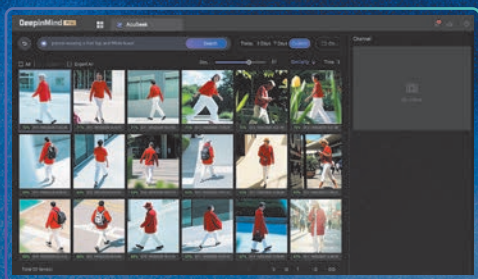

Умный поиск AcuSeek на базе искусственного интеллекта и мультимодальной крупномасштаб- ной модели Guanlan

AcuSeek

Поиск по тексту

AcuSeek NVR поддерживает приложения для поиска видео/изображений на основе естественного языка, позволяя осуществлять поиск второго уровня целевых изображений путем ввода фраз или слов.