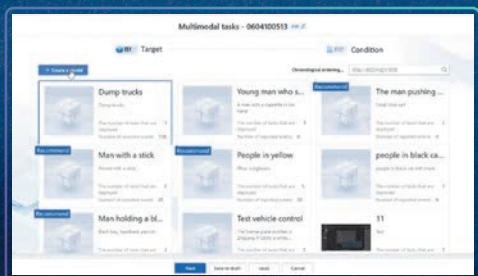

Пользовательский сценарий по текстовому описанию

Поддерживает текстовое описание характеристик объекта, быструю настройку задач оповещения и мгновенное срабатывание тревоги при появлении объекта.

Поддерживается только в моделях серии Fusion Server Ultra.