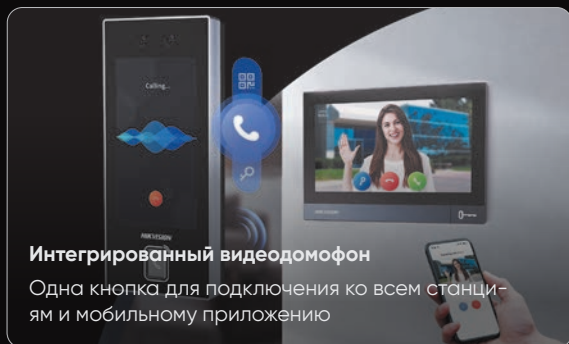

КОНТРОЛЬ ДОСТУПА

Терминал распознавания лиц MinMoe

Превосходное распознавание в любой среде

Скорость распознавания <0,2 с и точность >99%

Простота в управлении и эксплуатации

Несколько методов аутентификации, веб-/графическая настройка, мобильное управление Hik-Connect.

Максимальный уровень безопасности

Антиспуфинг (защита от подделки лиц), шифрование пользовательских данных и опциональный режим защиты конфиденциальности

Широкий функционал одного устройства

Видеонаблюдение, домофония и контроль доступа – в одном устройстве