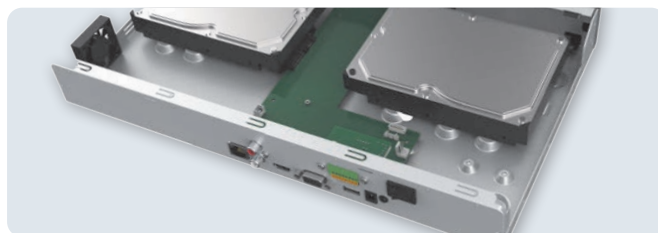

Простая установка жестких дисков

Плаг-энд-плей дизайн для жестких дисков (HDD): для установки дисков не требуется проводное подключение. Мастер запуска из 5 шагов: Активацию устройства можно выполнить всего за 5 шагов примерно за 1 минуту. Интерфейс интуитивно понятен и прост в работе.