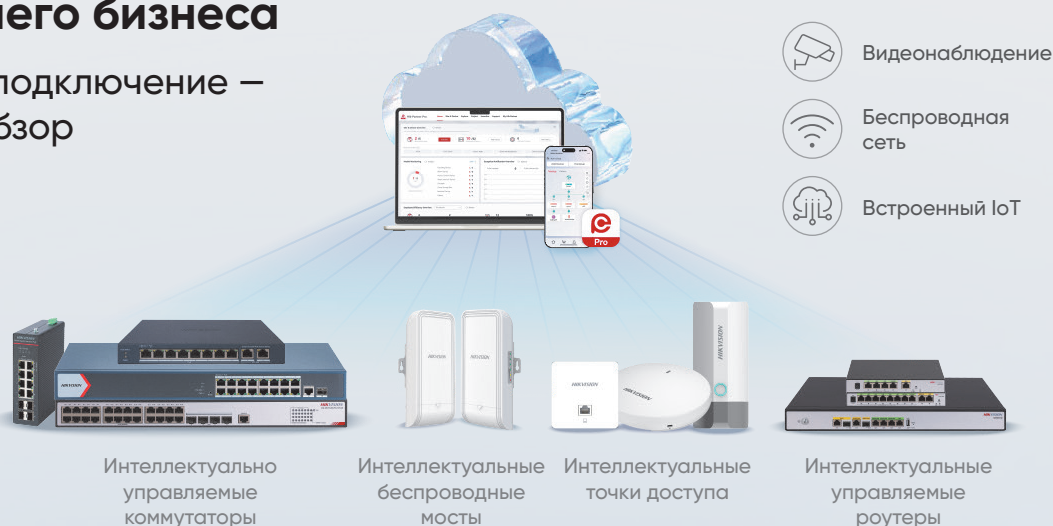

Сетевые решения

Hikvision обеспечивает оптимальную передачу данных с помощью широкого спектра продуктов для малого и среднего бизнеса или дома, превращая сеть в высокопроизводительную, полностью визуализированную систему.

Создание сетей для малого и среднего бизнеса

Простое подключение – полный обзор

Простая настройка с телефона

- Автоматический поиск с помощью SADP
- Пакетная активация
- Быстрое подключение к облаку

Унифицированная топология сетей