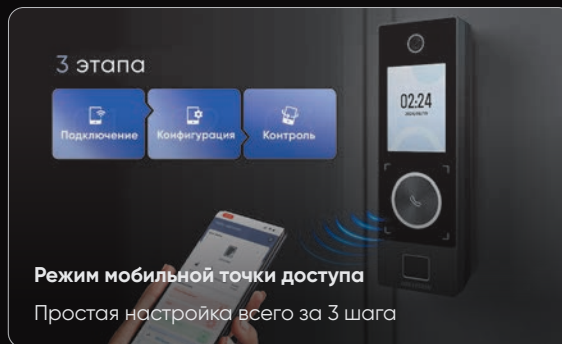

КОНТРОЛЬ ДОСТУПА

Терминал распознавания лиц MinMoe

Превосходное распознавание в любой среде

Скорость распознавания <0,2 с и точность >99%

Простота в управлении и эксплуатации

Несколько методов аутентификации, веб-/графическая настройка, мобильное управление Hik-Connect.

Максимальный уровень безопасности

Антиспуфинг (защита от подделки лиц), шифрование пользовательских данных и опциональный режим защиты конфиденциальности

Широкий функционал одного устройства

Видеонаблюдение, домофония и контроль доступа – в одном устройстве