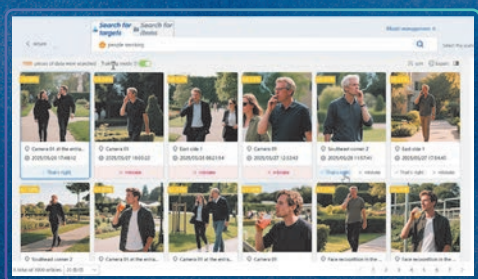

Умный поиск AcuSeek на базе искусственного интеллекта и мультимодальной крупномасштаб- ной модели Guanlan

AcuSeek

Поиск по тексту

AcuSeek NVR поддерживает приложения для поиска видео/изображений на основе естественного языка, позволяя осуществлять поиск второго уровня целевых изображений путем ввода фраз или слов.