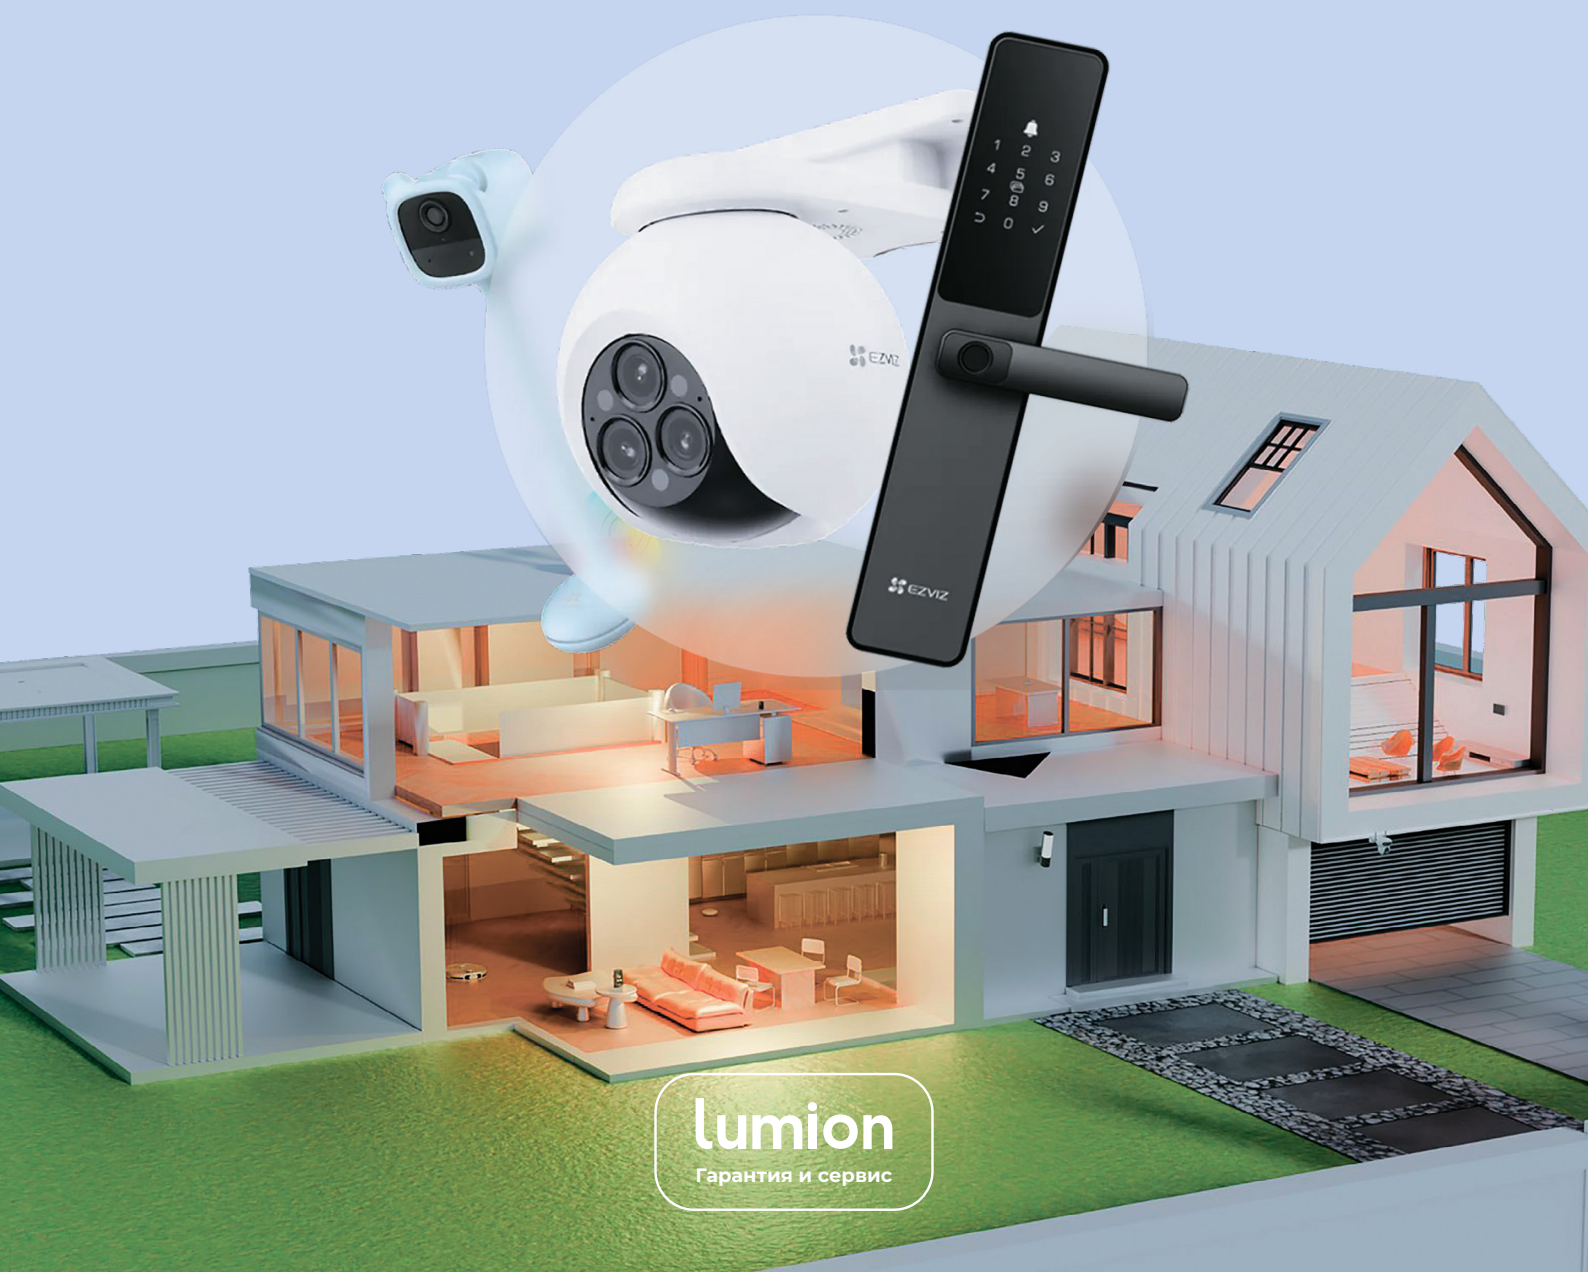

**СОЗДАТЬ УМНЫЙ
ДОМ – ПРОСТО!**

Новинки 2026

lumion
Гарантия и сервис

Умные Wi-Fi камеры

H9c Dual

Уличная поворотная камера с 2-мя объективами

- 2 объектива с разрешением 3K&3K
- Панорамный обзор 360°
- Color Night Vision – цветное изображение в темное время суток
- Основанное на ИИ обнаружение силуэтов людей и автомобилей
- Автоматическое интеллектуальное отслеживание
- Управление одним касанием для изменения угла обзора

HB90 Dual Kit

Уличная поворотная камера с 2-мя объективами и батареей

- 2 объектива с разрешением 2K+&2K+
- Двойное вращение для максимально гибкого обзора
- Литиевая аккумуляторная батарея 10400 мА·ч
- Режим „Видео всегда включено“ 2.0
- В комплекте высокоэффективная солнечная панель мощностью 8 Вт
- Color Night Vision – цветное изображение в темное время суток

C7 Dual

Домашняя поворотная камера с 2-мя объективами

- 2 объектива с разрешением 2K+&2K+
- Панорамный обзор 360°
- ИК-подсветка для ночного видения до 10 метров
- Распознавание людей и домашних животных с помощью ИИ
- Автоматическое интеллектуальное отслеживание
- Управление одним касанием для изменения угла обзора

S10

Домашняя камера для видеозвонков

- Высокое разрешение 2K+
- Панорамный обзор 360°
- ИК-подсветка для ночного видения до 10 метров
- Распознавание людей и домашних животных с помощью ИИ
- Функция распознавания плача ребёнка
- Автоматическое интеллектуальное отслеживание